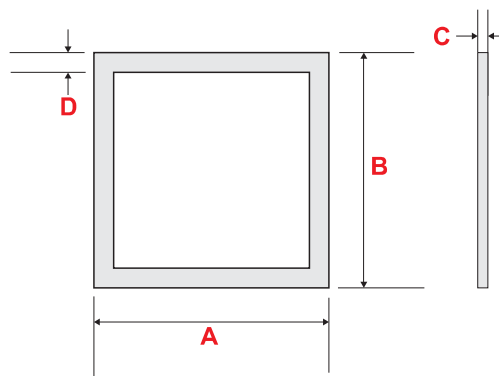

Caratteristiche

- Dimensioni del pannello : Vedere tabella
- Materiali : Cornice in alluminio anodizzato AL6063 e diffusore in PMMA (Polimetilmetacrilato)
- Sorgente luminosa : LED ad alta luminosità tipo SMD4014 Chimei
- Efficienza : 75-80Lm/W
- Luce emessa : 3 colorazioni di bianco (caldo, naturale, freddo)
- Alimentazione : 90-260Vca 50/60Hz (Driver esterno in Corrente Costante incluso)
- Vita stimata : 50000 ore
- Temperatura di esercizio : -20°C ÷ +50°C
- Diffusore : Opacizzato
- Montaggio : Ad incasso / Sospensione